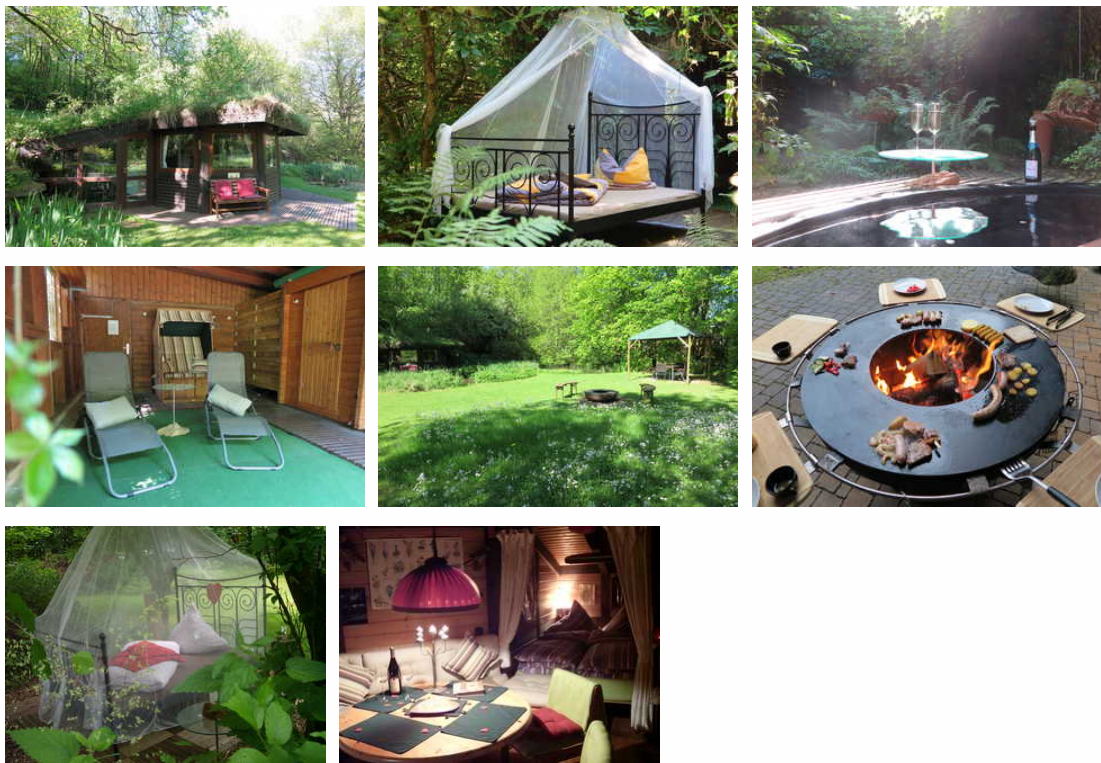

Himmelbett & Lagerfeuer

besondere Übernachtung

Battenberg (Eder)

Beschreibung

"Himmelbett und Lagerfeuer" - romantisch unter dem Sternenhimmel übernachten oder alternativ im Ederhügelgartenhaus schlafen. Mit Frühstückskorb, Lagerfeuer und einer Badewanne unter freiem Himmel. Auch für Familien mit Kindern geeignet. Buchbar 01. Mai bis 30. September.

Fahrradunterstand, Garten mit Liegewiese, Parkplatz, Sauna, Solarium

Qualitätssiegel

Belegungsart: type unknown

Himmelbett & Lagerfeuer

Ausstattung Zimmer

Belegung max.: 2

Hinweise zu Haustieren

Haustiere nicht erlaubt

Allgemein: Doppelbett

Außenanlage: Fahrradunterstellmöglichkeit, Garten zur Nutzung, Parkplatz, Sitzecke im Garten

Essen & Trinken: Frühstück möglich

Freizeit: Solarium

Sanitär: Badewanne, WC-Toilette

Service: Bettwäsche, Tiere nicht erlaubt