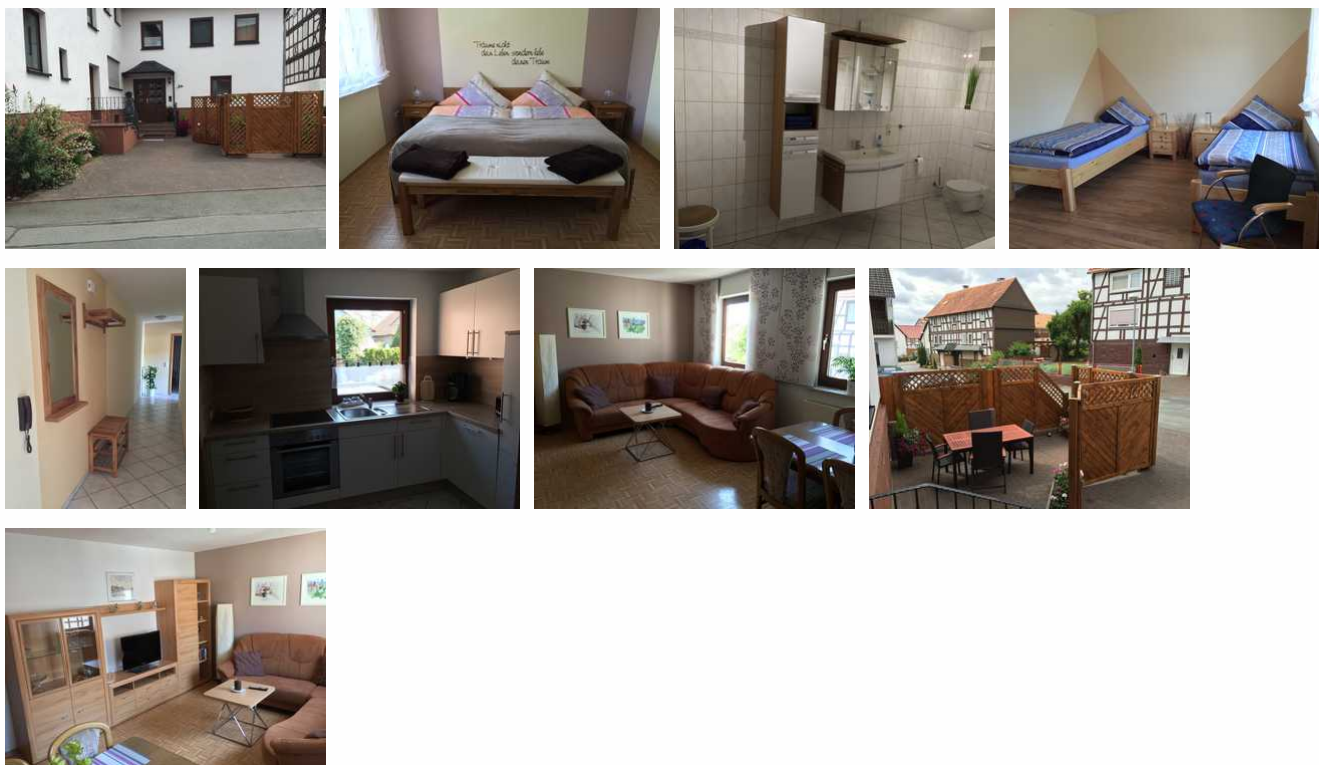

Ferienwohnung Landau

Ferienwohnung

Frankenberg (Eder)

Beschreibung

1 Ferienwohnung in Frankenberg-Röddenau für 2 bis 4 Personen

75 qm, 1 Wohnraum, 2 sep. Schlafräume, Küche, Bad und WC

Bettwäsche und Handtücher inklusive

Ausstattung:

SAT-TV, W-Lan, Geschirrspüler, Backofen, Kaffeemaschine, Waschmaschine, Bügeleisen und Bügelbrett, Föhn, Fitnessraum,

Wärmekabine, Parkplatz, Fahrrad- und Motorradunterstand, Nichtraucherwohnung, Rad- und Wanderwege

Biker willkommen, kleinere Wartungen am Motorrad möglich, Werkstatt vorhanden

Ferienwohnung Landau

Ausstattung Zimmer

Größe: 75 qm

Belegung max.: 4

Anzahl Schlafzimmer: 2

Nichtraucher: ja
Spülmaschine: ja
Backofen: ja